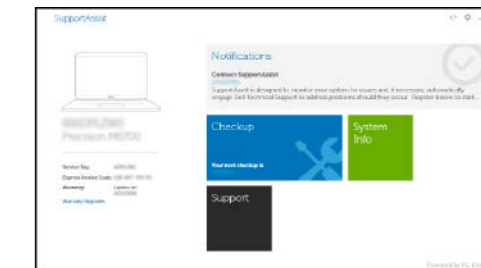

Найдите приложения Dell | Dell יישומי רקם

SupportAssist

Check and update your computer

Έλεγχος και ενημέρωση του υπολογιστή σας

Verificar e atualizar o computador

Проверьте и обновляйте свой компьютер

בדוק ועדכן את המחשב שלך