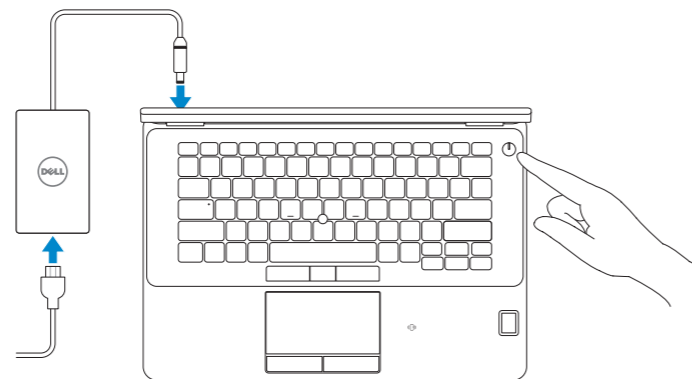

Latitude 14

7000 Series

Quick Start Guide

Οδηγός γρήγορης έναρξης

Guia de iniciação rápida

Краткое руководство по началу работы

מדריך התחלה מהירה

1 Connect the power adapter and press the power button

Συνδέστε τον προσαρμογέα ισχύος και πιάστε το κουμπί λειτουργίας

Ligar o transformador e premir o botão Ligar

Подключите адаптер источника питания и нажмите на кнопку питания

חבר את מתאם החשמל ולחץ על לחצן ההפעלה